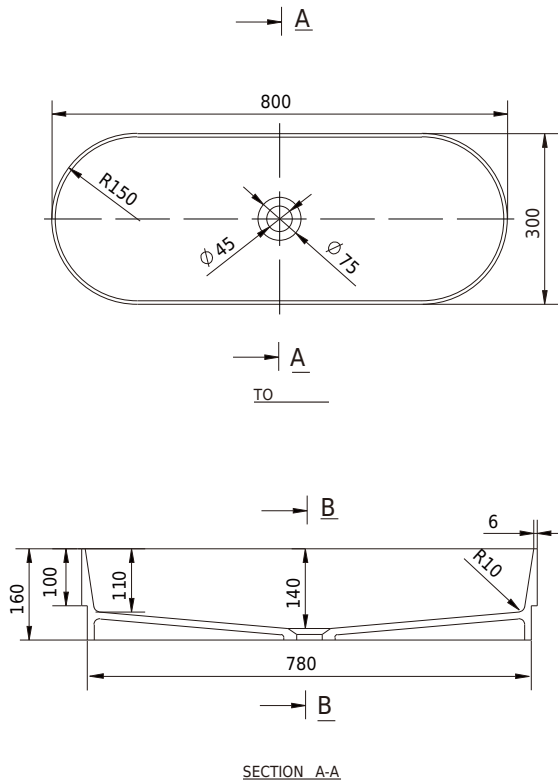

Copenhagen Bath

Bækkeskovvej
DK-2665 Vallensbæk Strand
CVR: DK32648622
Telefon: (+45) 3696 0747
contact@copenhagenbath.com
www.copenhagenbath.com

Tårn 80 blue basin

SKU: 40010417

//EW

Colour:

Size:

16cm / 80cm / 30cm

Weight:

11.5kg nett

Tårn 80 blue basin details: