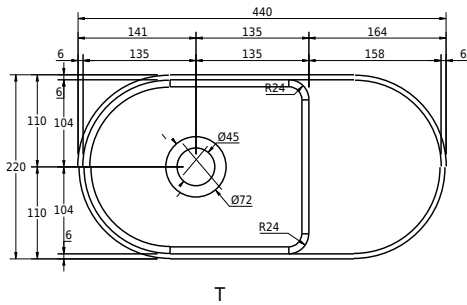

# Tårn 44 white basin

SKU: 40010452

T

SECTION A-A

SECTION B-B

BACK VIEW

**Colour:**

**Size:**

12.3cm / 44cm / 22cm

**Weight:**

5kg nett

**Tårn 44 white basin details:**