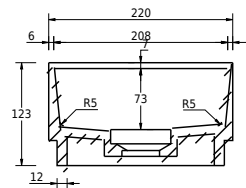

# Tårn 44 white basin

SKU: 40010452

T

SECTION A-A

SECTION B-B

BACK VIEW

**Colour:**

**Size:**

12.3cm / 44cm / 22cm

**Weight:**

5kg nett

**Tårn 44 white basin details:**