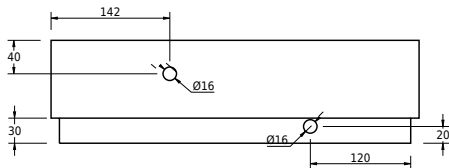

# Tårn 44 white basin

SKU: 40010452

T

SECTION A-A

SECTION B-B

BACK VIEW

**Colour:**

**Size:**

12.3cm / 44cm / 22cm

**Weight:**

5kg nett

**Tårn 44 white basin details:**