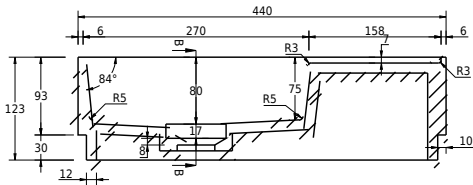

# Tårn 44 white basin

SKU: 40010452

T

SECTION A-A

SECTION B-B

BACK VIEW

**Colour:**

**Size:**

12.3cm / 44cm / 22cm

**Weight:**

5kg nett

**Tårn 44 white basin details:**