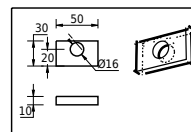

# Tårn 44 white basin

SKU: 40010452

T

SECTION A-A

SECTION B-B

BACK VIEW

**Colour:**

**Size:**

12.3cm / 44cm / 22cm

**Weight:**

5kg nett

**Tårn 44 white basin details:**