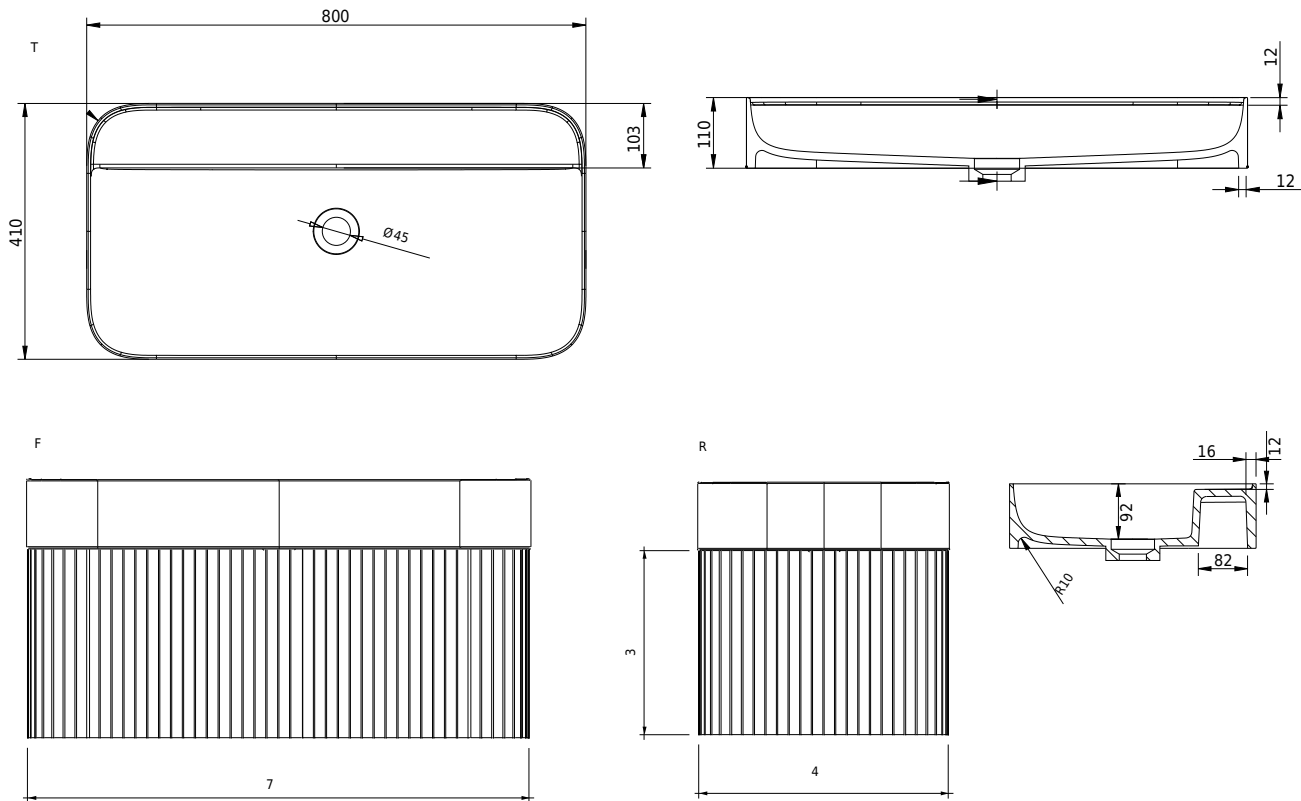

Yuno Kontur 80

SKU: 30010364

Colour:

Size:

41cm / 79.7cm / 40.7cm

Weight:

35kg nett

Yuno Kontur 80 details: