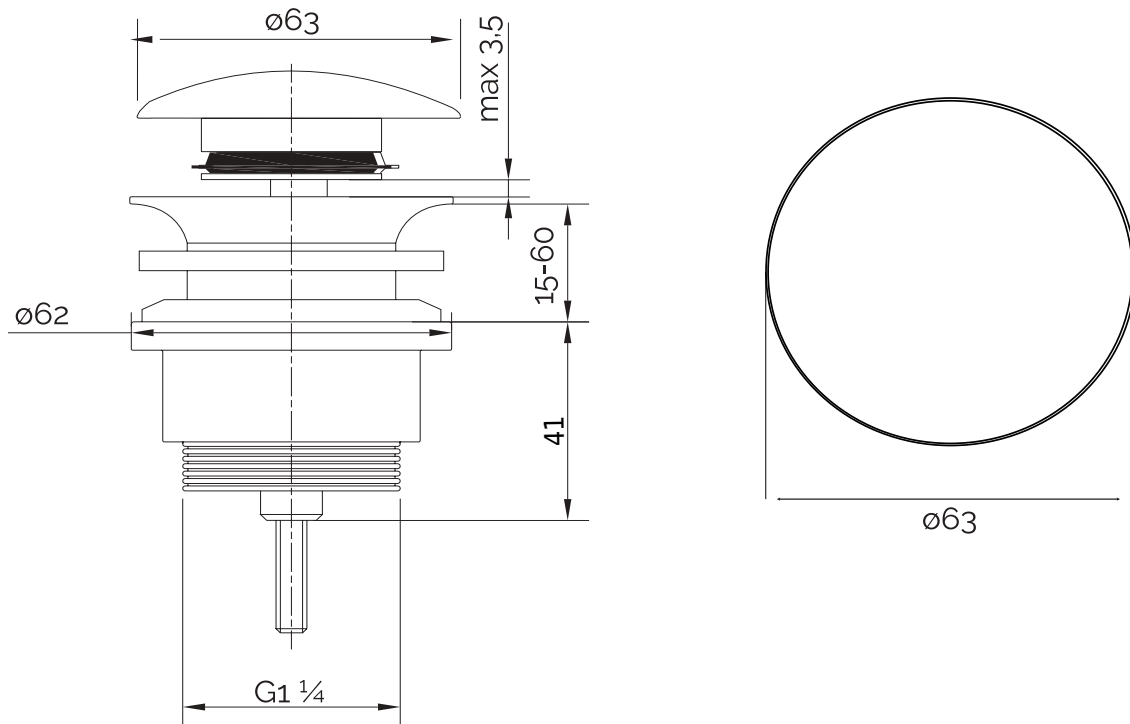

## Waste Push-open, chrome

SKU: 40040001

**Colour:** Chrome  
**Size:** 10cm / 6.5cm / 6.5cm  
**Weight:** 0.3kg nett

**Waste Push-open, chrome details:**