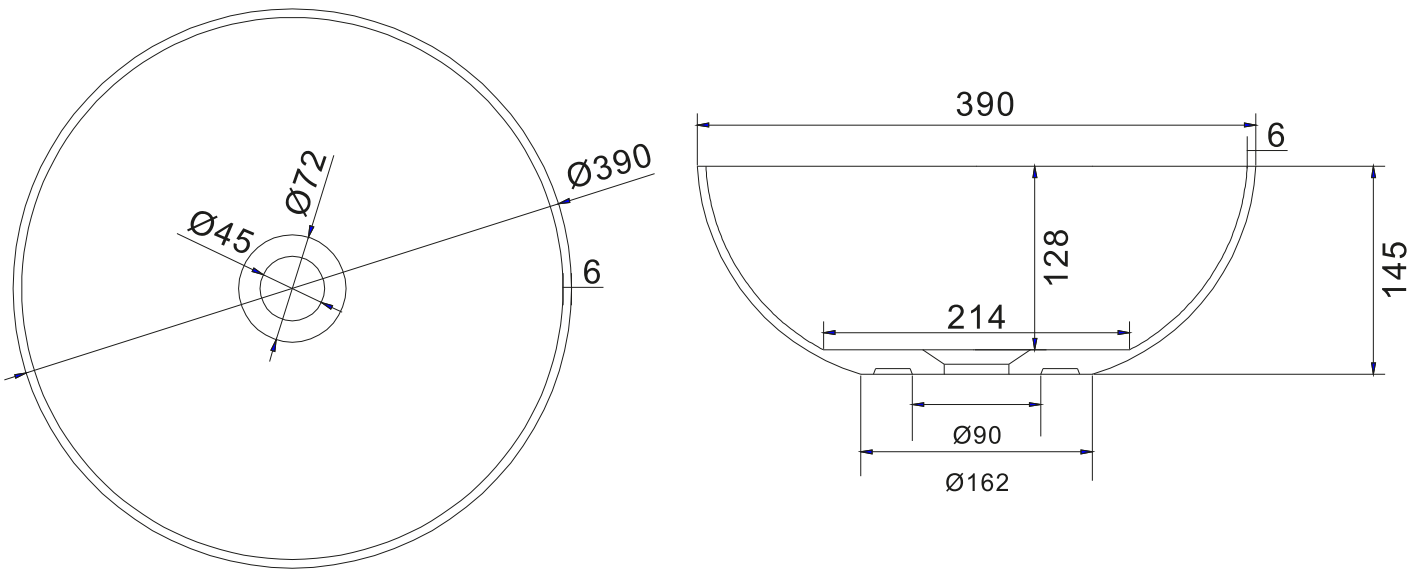

Norsjö round basin

SKU: 40010098

$\text{Ø}65\text{mm}$ hole for countertop

Colour: Matte white
Size: 14.5cm / 39cm / 39cm
Weight: 3.6kg nett

Norsjö round basin details: