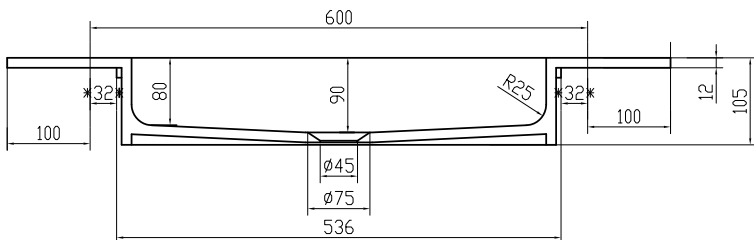

Copenhagen Bath

Bækkeskovvej
DK-2665 Vallensbæk Strand
CVR: DK32648622
Telefon: (+45) 3696 0747
contact@copenhagenbath.com
www.copenhagenbath.com

Romsø 80 centred wash basin

SKU: 30040055

Colour: Matte white
Size: 10.5cm / 80cm / 45cm
Weight: 11.5kg nett

Romsø 80 centred wash basin details: