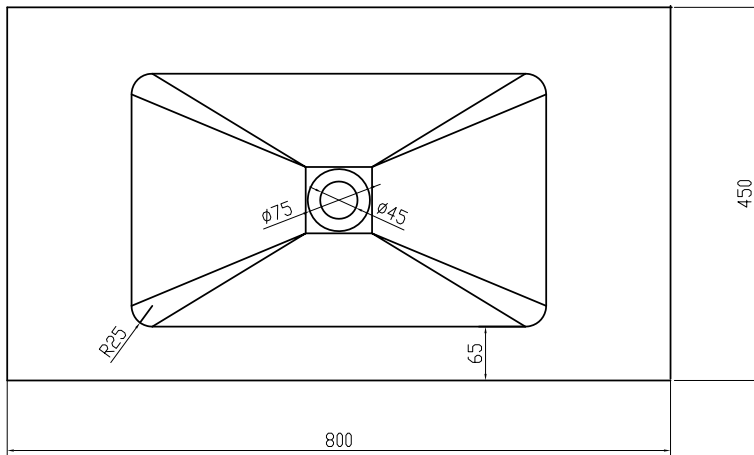

Copenhagen Bath

Bækkeskovvej
DK-2665 Vallensbæk Strand
CVR: DK32648622
Telefon: (+45) 3696 0747
contact@copenhagenbath.com
www.copenhagenbath.com

Romsø 80 centred wash basin

SKU: 30040055

Colour: Matte white
Size: 10.5cm / 80cm / 45cm
Weight: 11.5kg nett

Romsø 80 centred wash basin details: