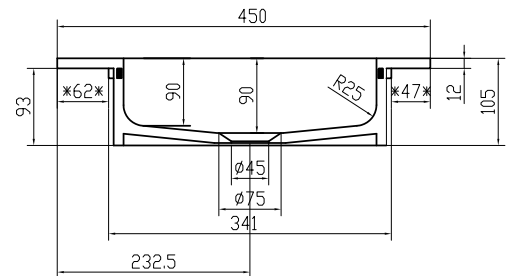

Copenhagen Bath

Bækkeskovvej
DK-2665 Vallensbæk Strand
CVR: DK32648622
Telefon: (+45) 3696 0747
contact@copenhagenbath.com
www.copenhagenbath.com

Romsø 80 centred wash basin

SKU: 30040055

Colour: Matte white
Size: 10.5cm / 80cm / 45cm
Weight: 11.5kg nett

Romsø 80 centred wash basin details: