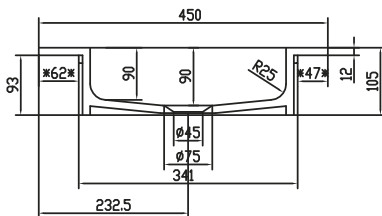

## Romsø 160 right wash basin

SKU: 30040063

**Colour:** Matte white  
**Size:** 10.5cm / 160cm / 45cm  
**Weight:** 24kg nett

**Romsø 160 right wash basin details:**