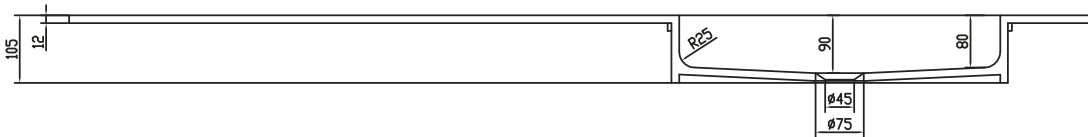

## Romsø 160 right wash basin

SKU: 30040063

**Colour:** Matte white  
**Size:** 10.5cm / 160cm / 45cm  
**Weight:** 24kg nett

**Romsø 160 right wash basin details:**