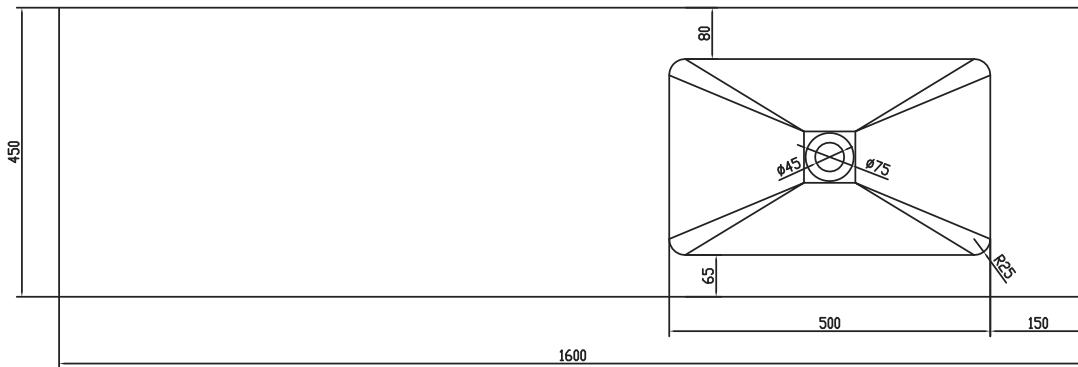

## Romsø 160 right wash basin

SKU: 30040063

**Colour:** Matte white  
**Size:** 10.5cm / 160cm / 45cm  
**Weight:** 24kg nett

**Romsø 160 right wash basin details:**