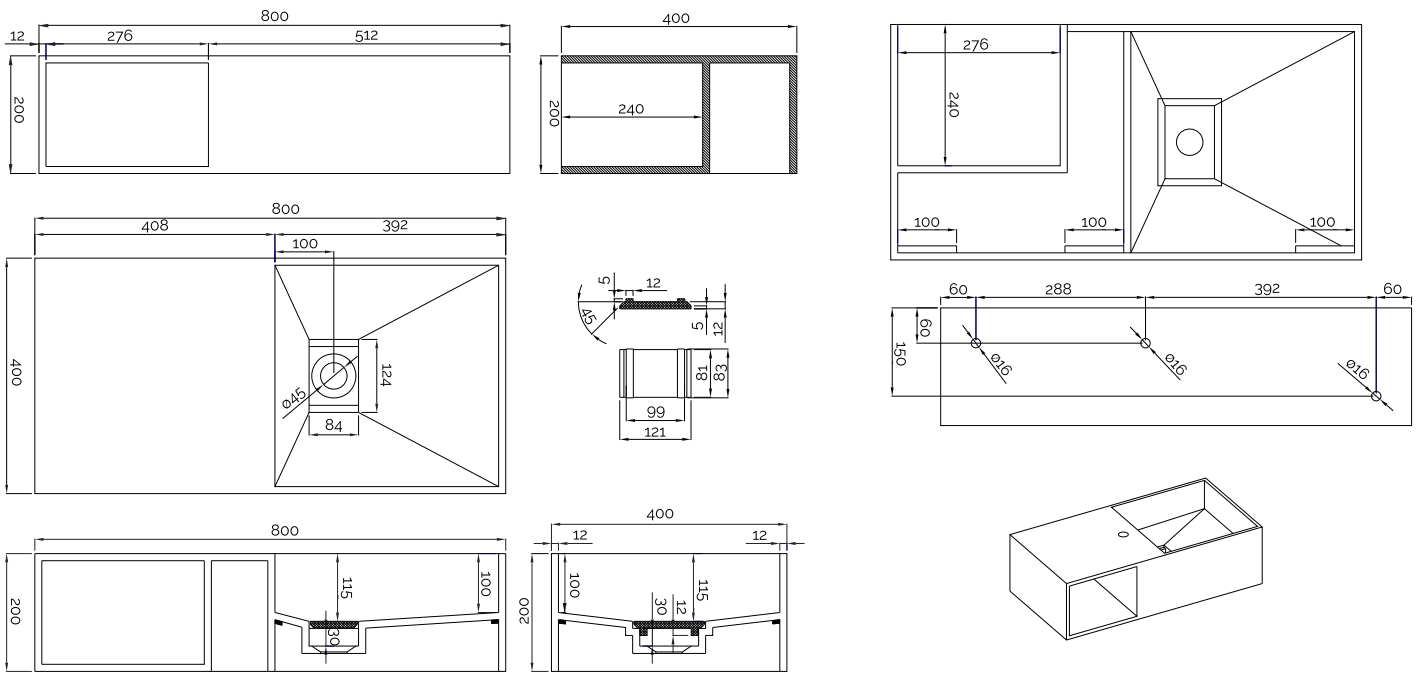

Søndersø 80 right basin

SKU: 40010149

Colour: Matte white
Size: 20cm / 80cm / 40cm
Weight: 22kg nett

Søndersø 80 right basin details: