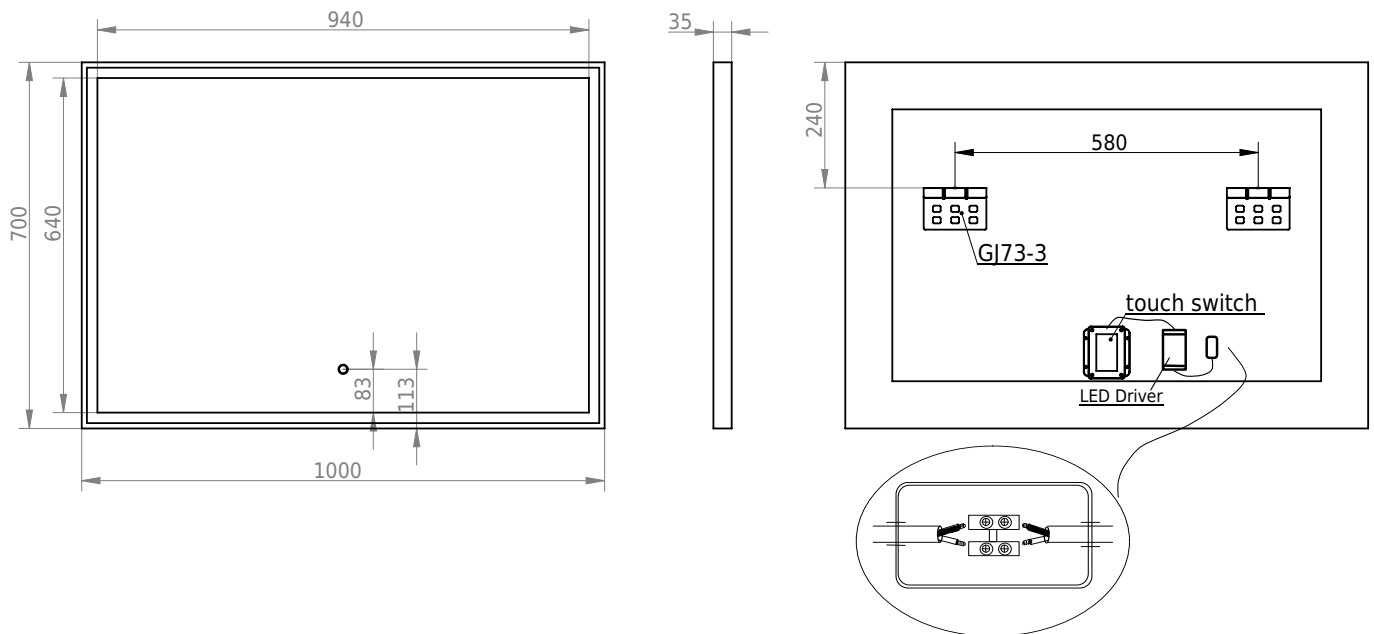

# Fanø 100 mirror

SKU: 30020218

**Colour:** Matte white/glass  
**Size:** 70cm / 100cm / 3.4cm  
**Weight:** 12.2kg nett

**Fanø 100 mirror details:**