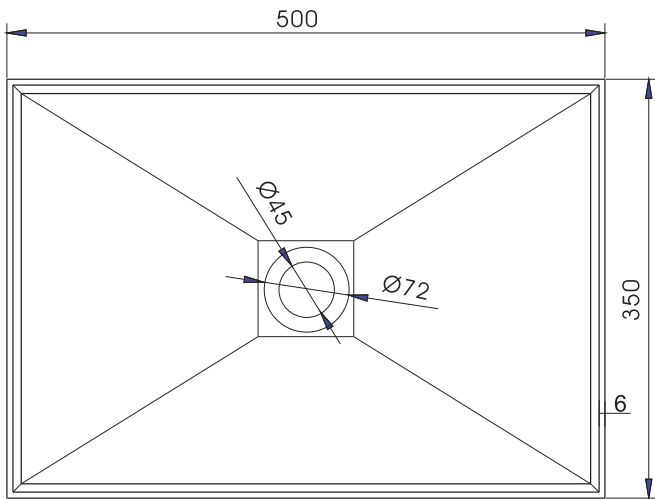

Copenhagen Bath

Bækkeskovvej
DK-2665 Vallensbæk Strand
CVR: DK32648622
Telefon: (+45) 3696 0747
contact@copenhagenbath.com
www.copenhagenbath.com

Stockholm rectangular basin

SKU: 40010169

Ø65mm hole for countertop

Colour: Matte white
Size: 11cm / 50cm / 35cm
Weight: 7kg nett

Stockholm rectangular basin details: