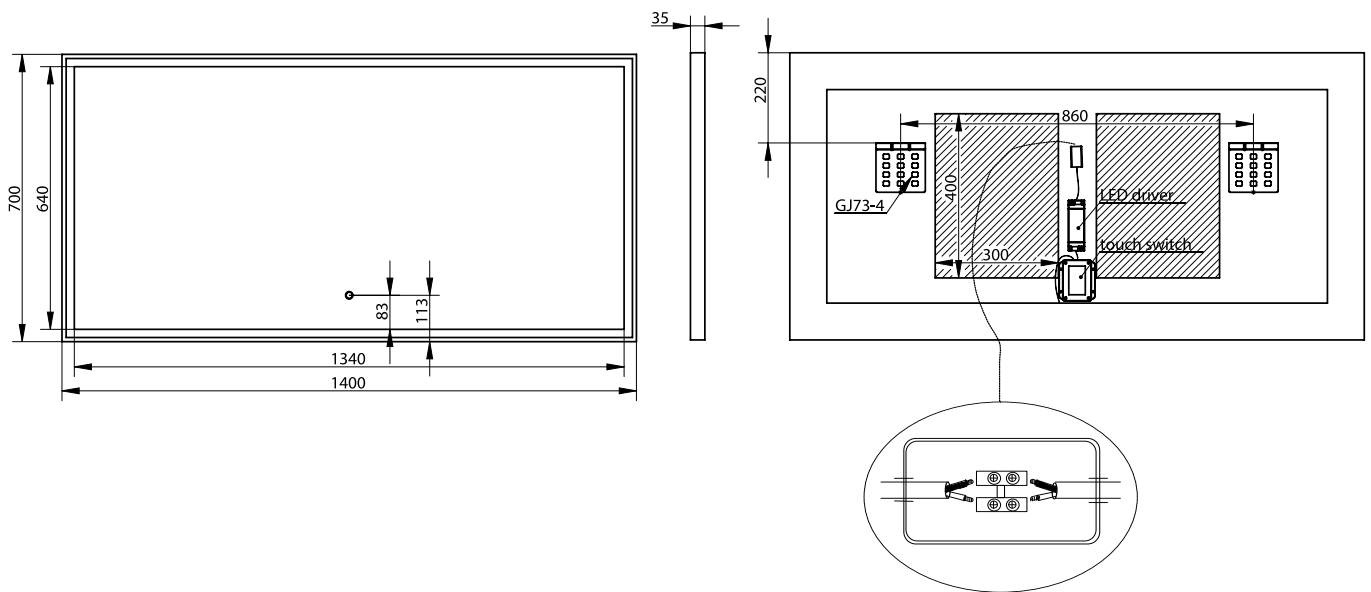

Fanø 140 mirror

SKU: 30020221

Colour: Matte white/glass
Size: 70cm / 140cm / 3.4cm
Weight: 17kg nett

Fanø 140 mirror details: