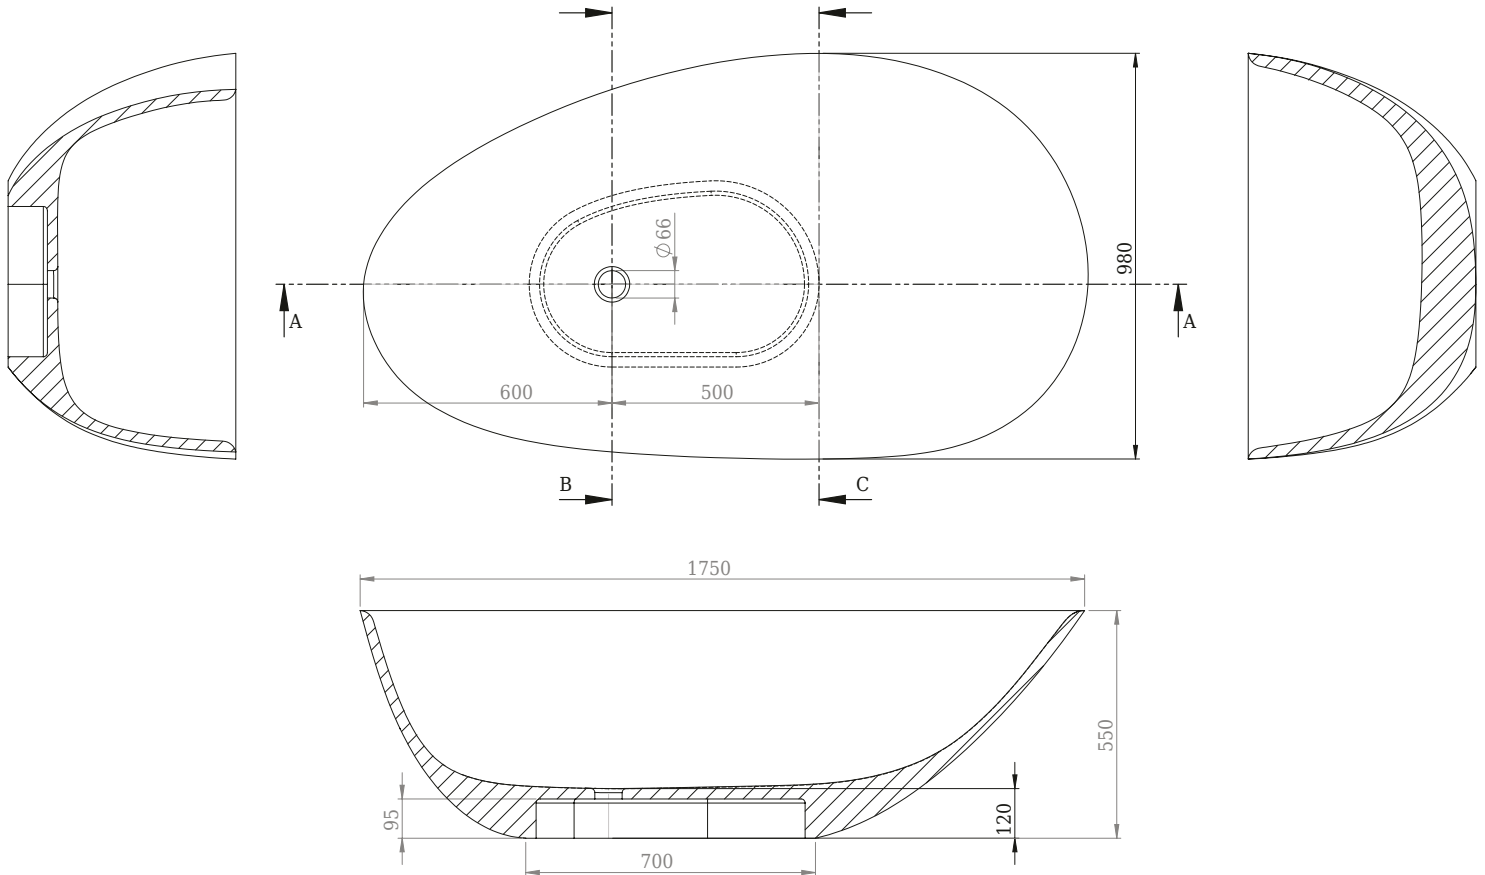

Muschel badekar

10 year
guarantee
Acovi®

timeless
danish
design

made
to
measure

Muschel badekar

SPECIFIKATIONER

SKU:	40030040
EAN13:	5700400300407
Farve:	Mat hvid
Liter:	250 overløb
Størrelse produkt:	55cm / 175cm / 98cm netto
Vægt produkt:	220kg netto
Størrelse emballage:	70cm / 184cm / 110cm brutto
Vægt emballage:	260kg brutto
Materiale:	Acovi® Solid Surface

10 års garanti for farveægthed på alle Acovi® Solid Surface-produkter.

Badekarret leveres inklusiv bundventil, vandlås og 80 cm flexslange.

10 year
guarantee
Acovi®

timeless
danish
design

made
to
measure