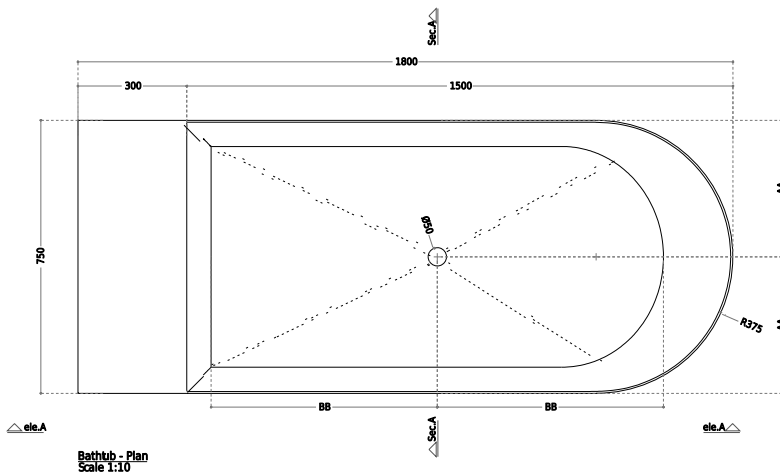

Kanal Badekar

10 year
guarantee
Acovi®

timeless
danish
design

made
to
measure

Kanal Badekar

SPECIFIKATIONER

SKU:	40030052
EAN13:	5700400300520
Farve:	Mat hvid
Liter:	350 overløb
Størrelse produkt:	60cm / 180cm / 75cm netto
Vægt produkt:	240kg netto
Størrelse emballage:	76cm / 195cm / 85cm brutto
Vægt emballage:	280kg brutto
Materiale:	Acovi® Solid Surface

made
to
measure