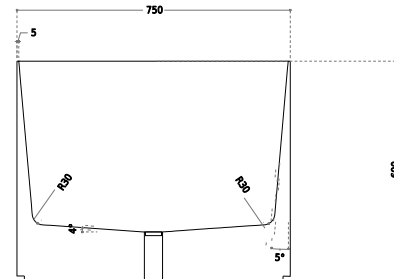

Kanal Badekar

10 year
guarantee
Acovi®

timeless
danish
design

made
to
measure

Kanal Badekar

SPECIFIKATIONER

SKU:	40030052
EAN13:	5700400300520
Farve:	Mat hvid
Liter:	350 overløb
Størrelse produkt:	60cm / 180cm / 75cm netto
Vægt produkt:	240kg netto
Størrelse emballage:	76cm / 195cm / 85cm brutto
Vægt emballage:	280kg brutto
Materiale:	Acovi® Solid Surface

made
to
measure