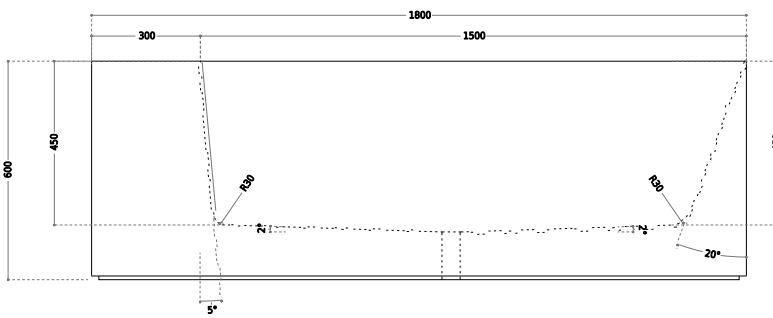

Kanal Badekar

10 year
guarantee
Acovi®

timeless
danish
design

made
to
measure

Kanal Badekar

SPECIFIKATIONER

SKU:	40030052
EAN13:	5700400300520
Farve:	Mat hvid
Liter:	350 overløb
Størrelse produkt:	60cm / 180cm / 75cm netto
Vægt produkt:	240kg netto
Størrelse emballage:	76cm / 195cm / 85cm brutto
Vægt emballage:	280kg brutto
Materiale:	Acovi® Solid Surface

made
to
measure