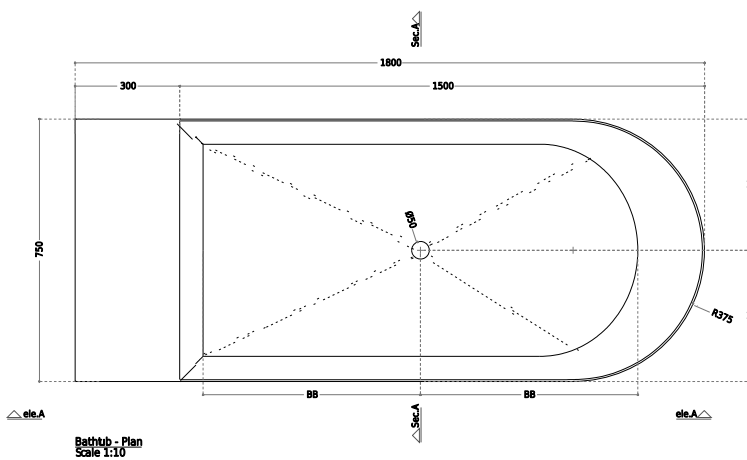

# Kanal Badekar

SKU: 40030052

**Farve:**

Mat hvid

**Liter:**

350 overløb

**Størrelse H/L/D:**

60cm / 180cm / 75cm

**Vægt:**

240kg netto

**Kanal Badekar Detaljer:**