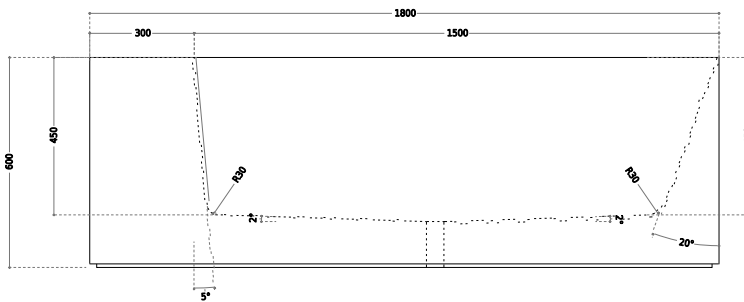

# Kanal Badekar

SKU: 40030052

**Farve:**

Mat hvid

**Liter:**

350 overløb

**Størrelse H/L/D:**

60cm / 180cm / 75cm

**Vægt:**

240kg netto

**Kanal Badekar Detaljer:**