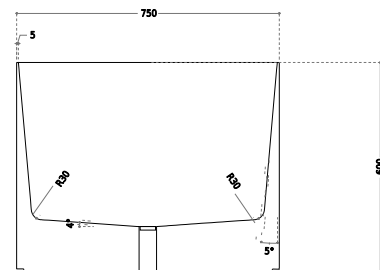

# Kanal Badekar

SKU: 40030052

**Farve:**

Mat hvid

**Liter:**

350 overløb

**Størrelse H/L/D:**

60cm / 180cm / 75cm

**Vægt:**

240kg netto

**Kanal Badekar Detaljer:**