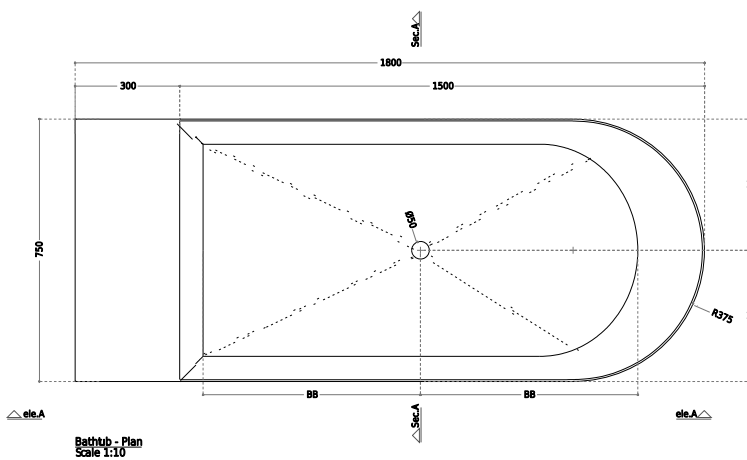

Copenhagen Bath

Bækkeskovvej
DK-2665 Vallensbæk Strand
CVR: DK32648622
Telefon: (+45) 3696 0747
contact@copenhagenbath.com
www.copenhagenbath.com

Kanal bathtub

SKU: 40030052

Colour:	Matte white
Litre:	350 overflow
Size:	60cm / 180cm / 75cm
Weight:	240kg nett

Kanal bathtub details: