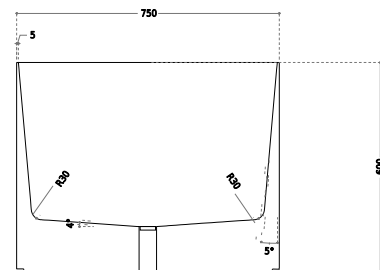

Copenhagen Bath

Bækkeskovvej
DK-2665 Vallensbæk Strand
CVR: DK32648622
Telefon: (+45) 3696 0747
contact@copenhagenbath.com
www.copenhagenbath.com

Kanal bathtub

SKU: 40030052

Colour:	Matte white
Litre:	350 overflow
Size:	60cm / 180cm / 75cm
Weight:	240kg nett

Kanal bathtub details: