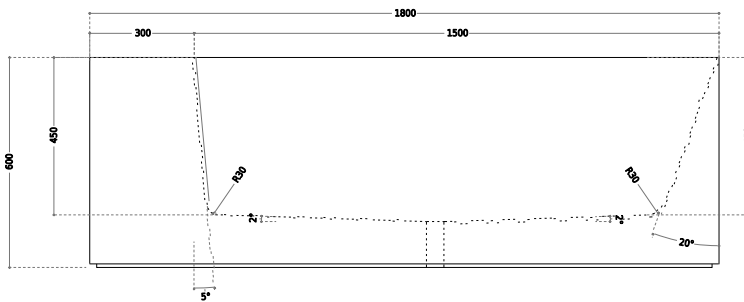

Copenhagen Bath

Bækkeskovvej
DK-2665 Vallensbæk Strand
CVR: DK32648622
Telefon: (+45) 3696 0747
contact@copenhagenbath.com
www.copenhagenbath.com

Kanal bathtub

SKU: 40030052

Colour:	Matte white
Litre:	350 overflow
Size:	60cm / 180cm / 75cm
Weight:	240kg nett

Kanal bathtub details: