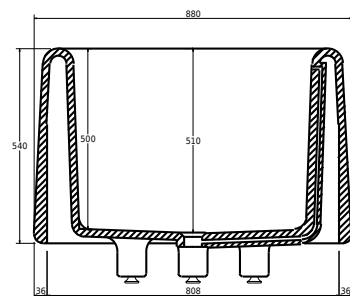

Copenhagen Bath

Roskildevej 394
DK-2610 Rødovre
CVR: DK32648622
Telefon: (+45) 3696 0747
contact@copenhagenbath.com
www.copenhagenbath.com

Heritage Greige

SKU: 40030065

TOP VIEW

Farve:

Størrelse H/L/D:

Vægt:

65cm / 175cm / 89cm

180kg netto

Heritage Greige Detaljer: