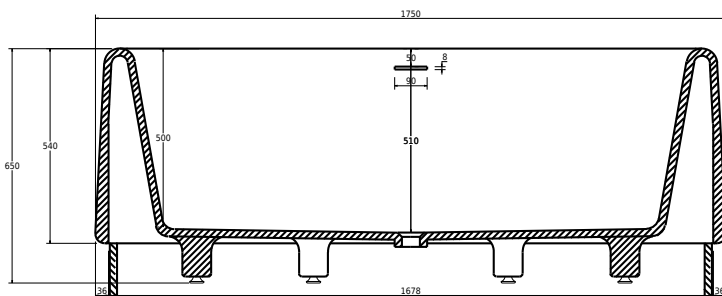

Copenhagen Bath

Roskildevej 394
DK-2610 Rødovre
CVR: DK32648622
Telefon: (+45) 3696 0747
contact@copenhagenbath.com
www.copenhagenbath.com

Heritage Greige

SKU: 40030065

TOP VIEW

Farve:

Størrelse H/L/D:

Vægt:

65cm / 175cm / 89cm

180kg netto

Heritage Greige Detaljer: