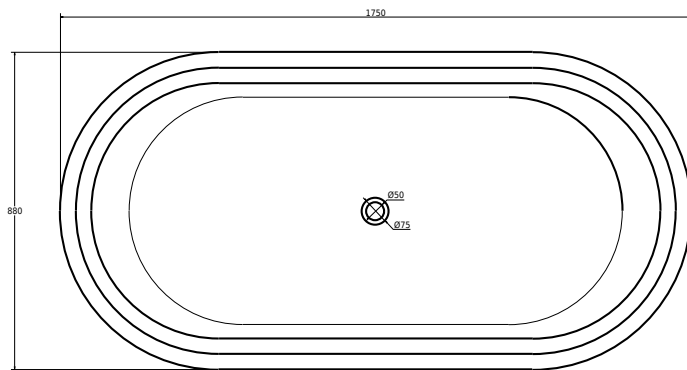

Copenhagen Bath

Roskildevej 394
DK-2610 Rødovre
CVR: DK32648622
Telefon: (+45) 3696 0747
contact@copenhagenbath.com
www.copenhagenbath.com

Heritage Greige

SKU: 40030065

TOP VIEW

Farve:

Størrelse H/L/D:

Vægt:

65cm / 175cm / 89cm

180kg netto

Heritage Greige Detaljer: