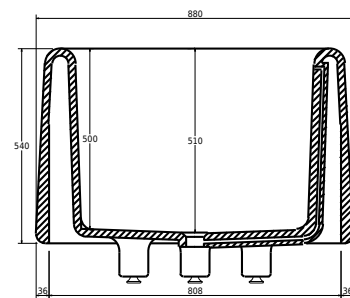

Copenhagen Bath

Bækkeskovvej
DK-2665 Vallensbæk Strand
CVR: DK32648622
Telefon: (+45) 3696 0747
contact@copenhagenbath.com
www.copenhagenbath.com

Heritage greige bathtub

SKU: 40030065

TOP VIEW

Colour: Matte white/greige
Size: 65cm / 175cm / 89cm
Weight: 180kg nett