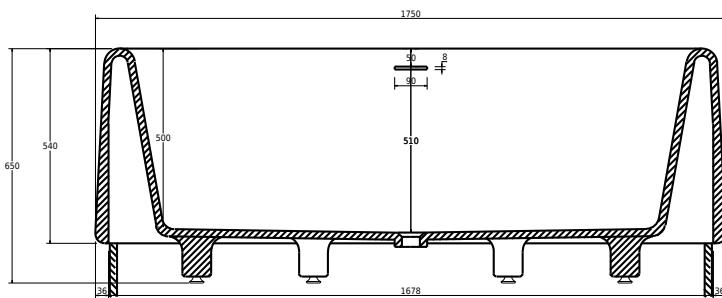

Copenhagen Bath

Bækkeskovvej
DK-2665 Vallensbæk Strand
CVR: DK32648622
Telefon: (+45) 3696 0747
contact@copenhagenbath.com
www.copenhagenbath.com

Heritage greige bathtub

SKU: 40030065

TOP VIEW

Colour: Matte white/greige
Size: 65cm / 175cm / 89cm
Weight: 180kg nett