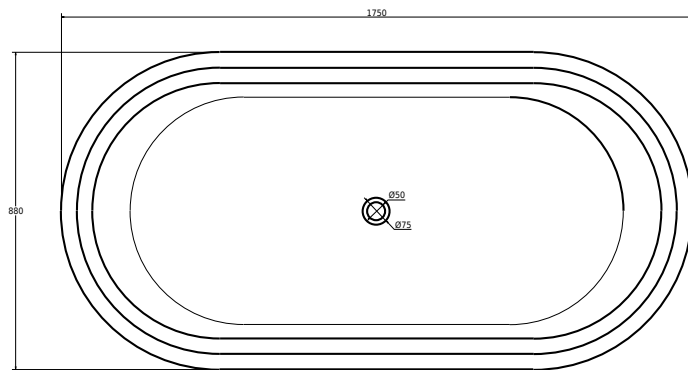

Copenhagen Bath

Bækkeskovvej
DK-2665 Vallensbæk Strand
CVR: DK32648622
Telefon: (+45) 3696 0747
contact@copenhagenbath.com
www.copenhagenbath.com

Heritage greige bathtub

SKU: 40030065

TOP VIEW

Colour: Matte white/greige
Size: 65cm / 175cm / 89cm
Weight: 180kg nett