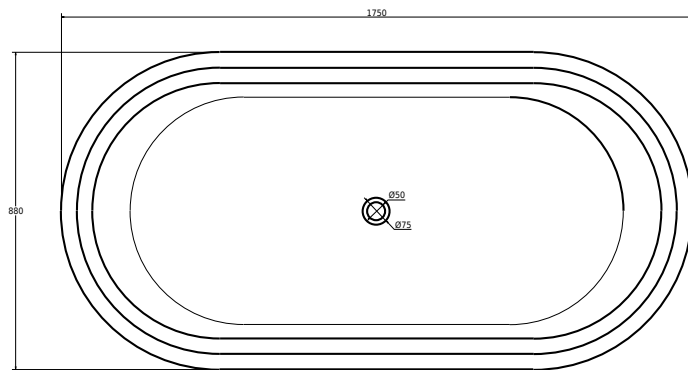

Copenhagen Bath

Bækkeskovvej
DK-2665 Vallensbæk Strand
CVR: DK32648622
Telefon: (+45) 3696 0747
contact@copenhagenbath.com
www.copenhagenbath.com

Heritage white bathtub

SKU: 40030067

TOP VIEW

Colour: Matte white
Size: 65cm / 175cm / 89cm
Weight: 180kg nett

Heritage white bathtub details: