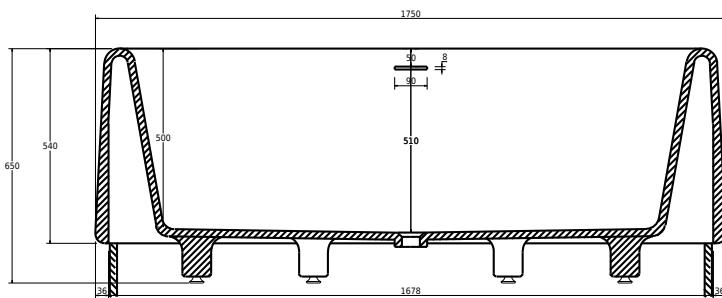

Copenhagen Bath

Bækkeskovvej
DK-2665 Vallensbæk Strand
CVR: DK32648622
Telefon: (+45) 3696 0747
contact@copenhagenbath.com
www.copenhagenbath.com

Heritage white bathtub

SKU: 40030067

TOP VIEW

Colour: Matte white
Size: 65cm / 175cm / 89cm
Weight: 180kg nett

Heritage white bathtub details: