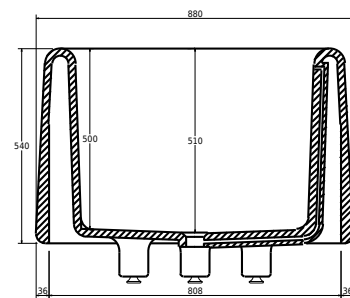

Copenhagen Bath

Bækkeskovvej
DK-2665 Vallensbæk Strand
CVR: DK32648622
Telefon: (+45) 3696 0747
contact@copenhagenbath.com
www.copenhagenbath.com

Heritage white bathtub

SKU: 40030067

TOP VIEW

Colour: Matte white
Size: 65cm / 175cm / 89cm
Weight: 180kg nett